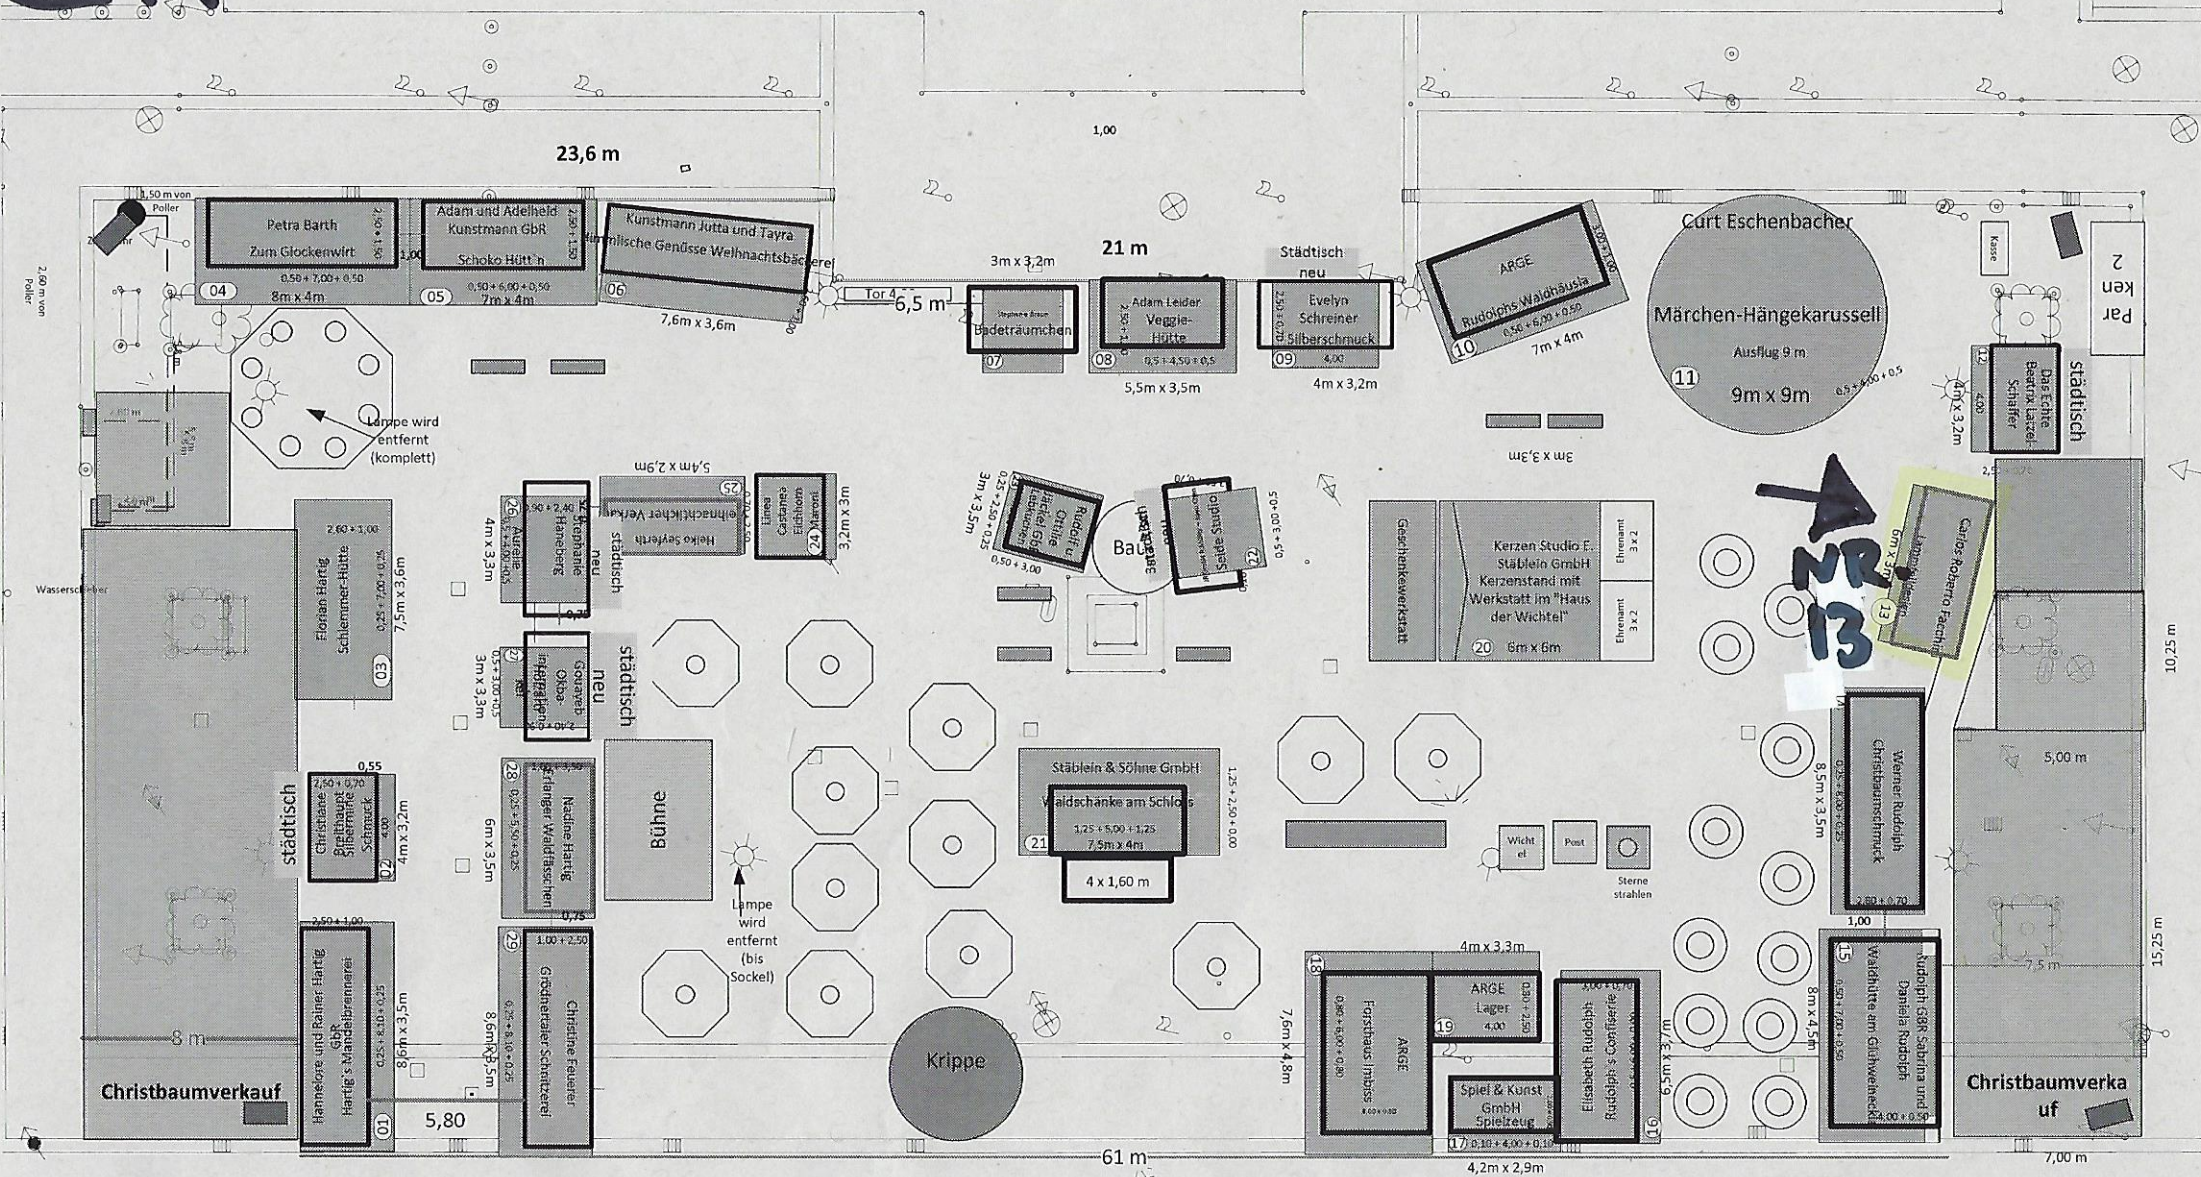

ER

Weihnachtsmarkt 2023
27.11. – 24.12.2023
Maße mit Dachüberständen

NR 13

Krippe

Märchen-Hängekarussell
Ausflug 9 m
9m x 9m

Bühne

Stäblein & Söhne GmbH
Waldschänke am Schloss
1,25 + 5,00 + 1,25
7,5m x 4m
4 x 1,60 m

Kerzen Studio E. Stäblein GmbH
Kerzenstand mit Werkstatt im "Haus der Wichtel"
6m x 6m

Werner Rudolph
Christbaumschmuck
8,5m x 3,5m

Rudolph 598 Sabina und Daniela Rudolph
Waldhütte am Glockenwirt
8m x 4,5m

23,6 m

21 m

61 m

1,00

3m x 3,2m

6,5 m

5,5m x 3,5m

4m x 3,2m

7m x 4m

3m x 3,3m

3m x 3,5m

3m x 3,5m

3m x 3,5m

3m x 3,5m

3m x 3,5m

3m x 3,5m