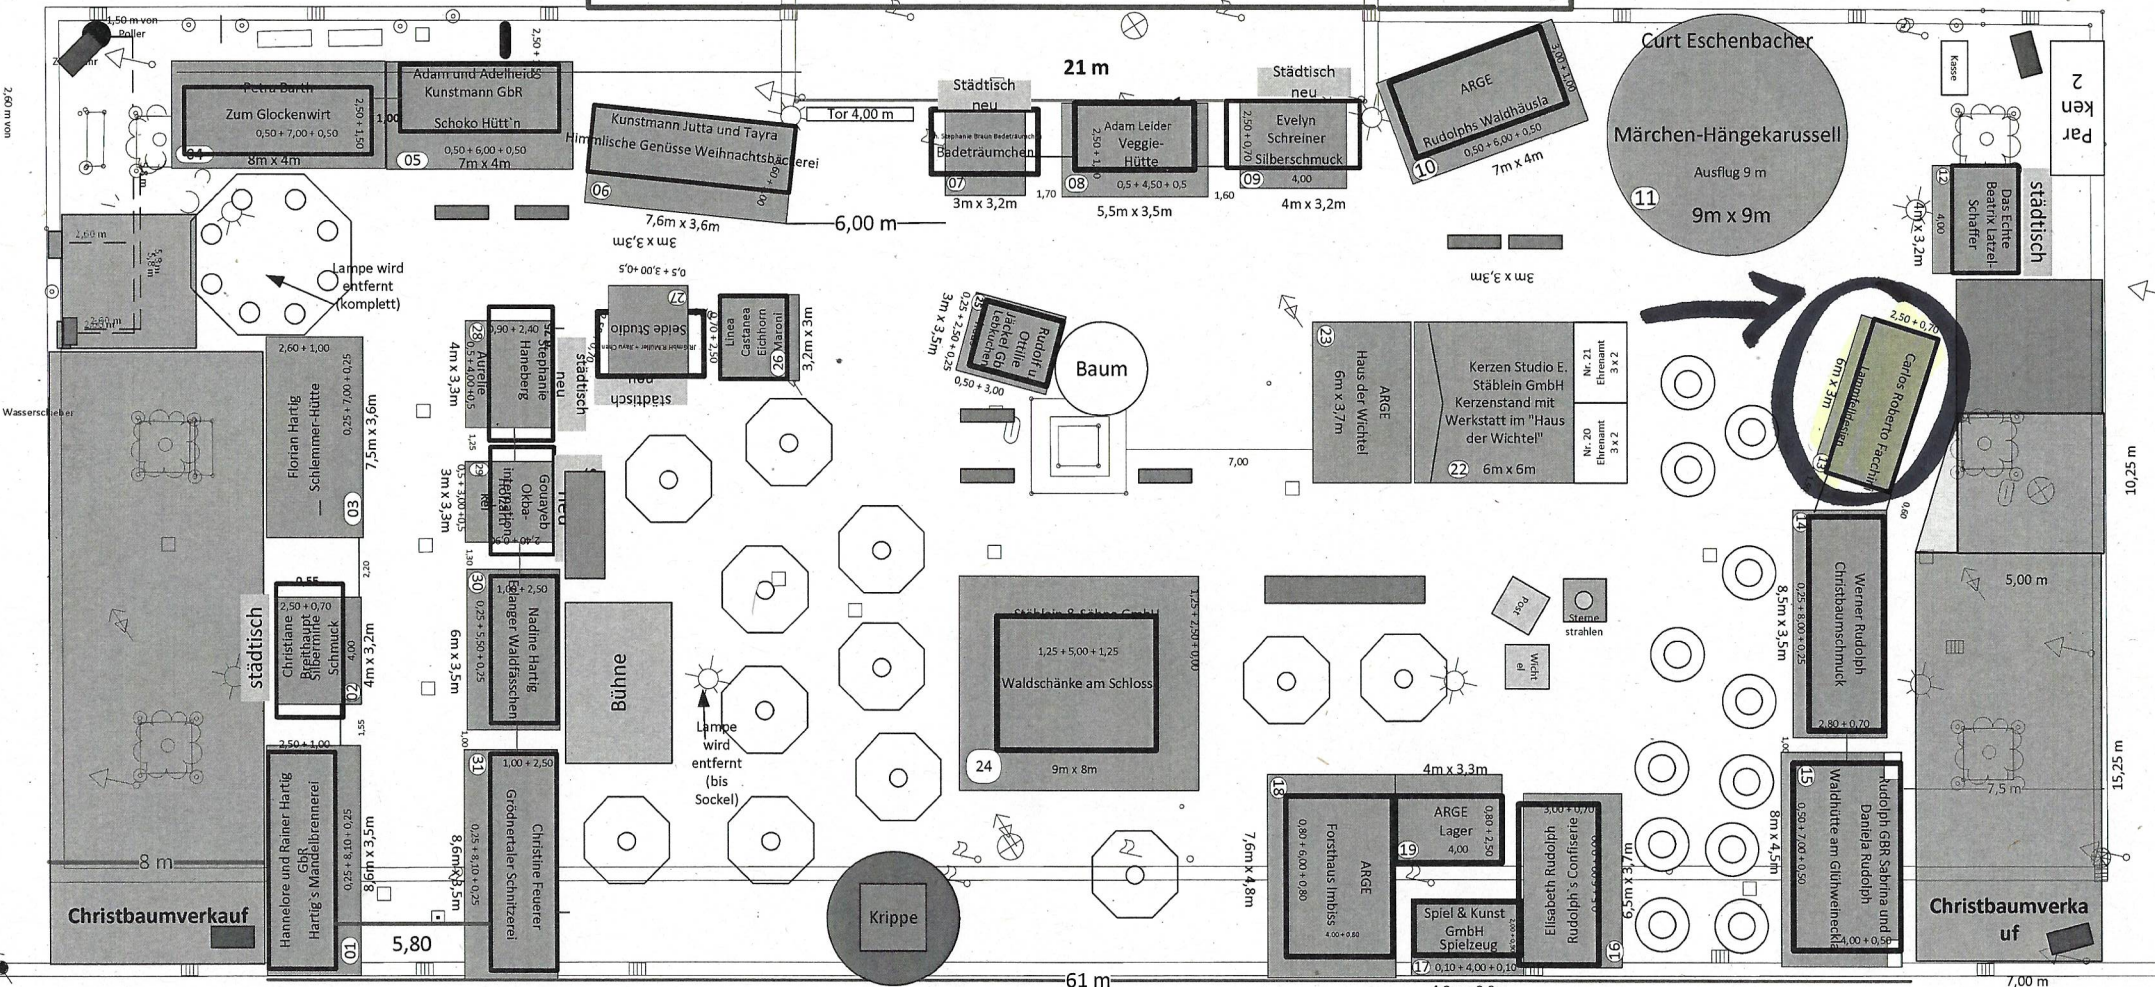

ER

Weihnachtsmarkt 2024
25.11. – 24.12.2024
Maße mit Dachüberständen

1 m Abstand Durchgang 23,6 m

Baustelle

21 m

Curt Eschenbacher
Märchen-Hängekarussell
Ausflug 9 m
9 m x 9 m

ARGE
Rudolphi's Waldhäusla
0,50 + 6,00 + 0,50
7 m x 4 m

Par
ken
2

Petra Barth
Zum Glockenwirt
0,50 + 7,00 + 0,50
8 m x 4 m

Adam und Adelheid
Kunstmann GbR
Schoko Hütt'n
0,50 + 6,00 + 0,50
7 m x 4 m

Himmliche Genüsse Weihnachtsbäckerei
Kunstmann Jutta und Tavra
7,6 m x 3,6 m

Städtisch neu
Badträumchen
3 m x 3,2 m

Städtisch neu
Adam Leider
Veggie-Hütte
2,50 + 1,00
0,5 + 4,50 + 0,5
5,5 m x 3,5 m

Städtisch neu
Evelyn
Schreiner
Silberschmuck
2,50 + 0,60
4 m x 3,2 m

**Rudolphi's
Offline
Jahrel Gb
Lehmann**
0,25 + 2,50 + 0,25
3 m x 3,5 m